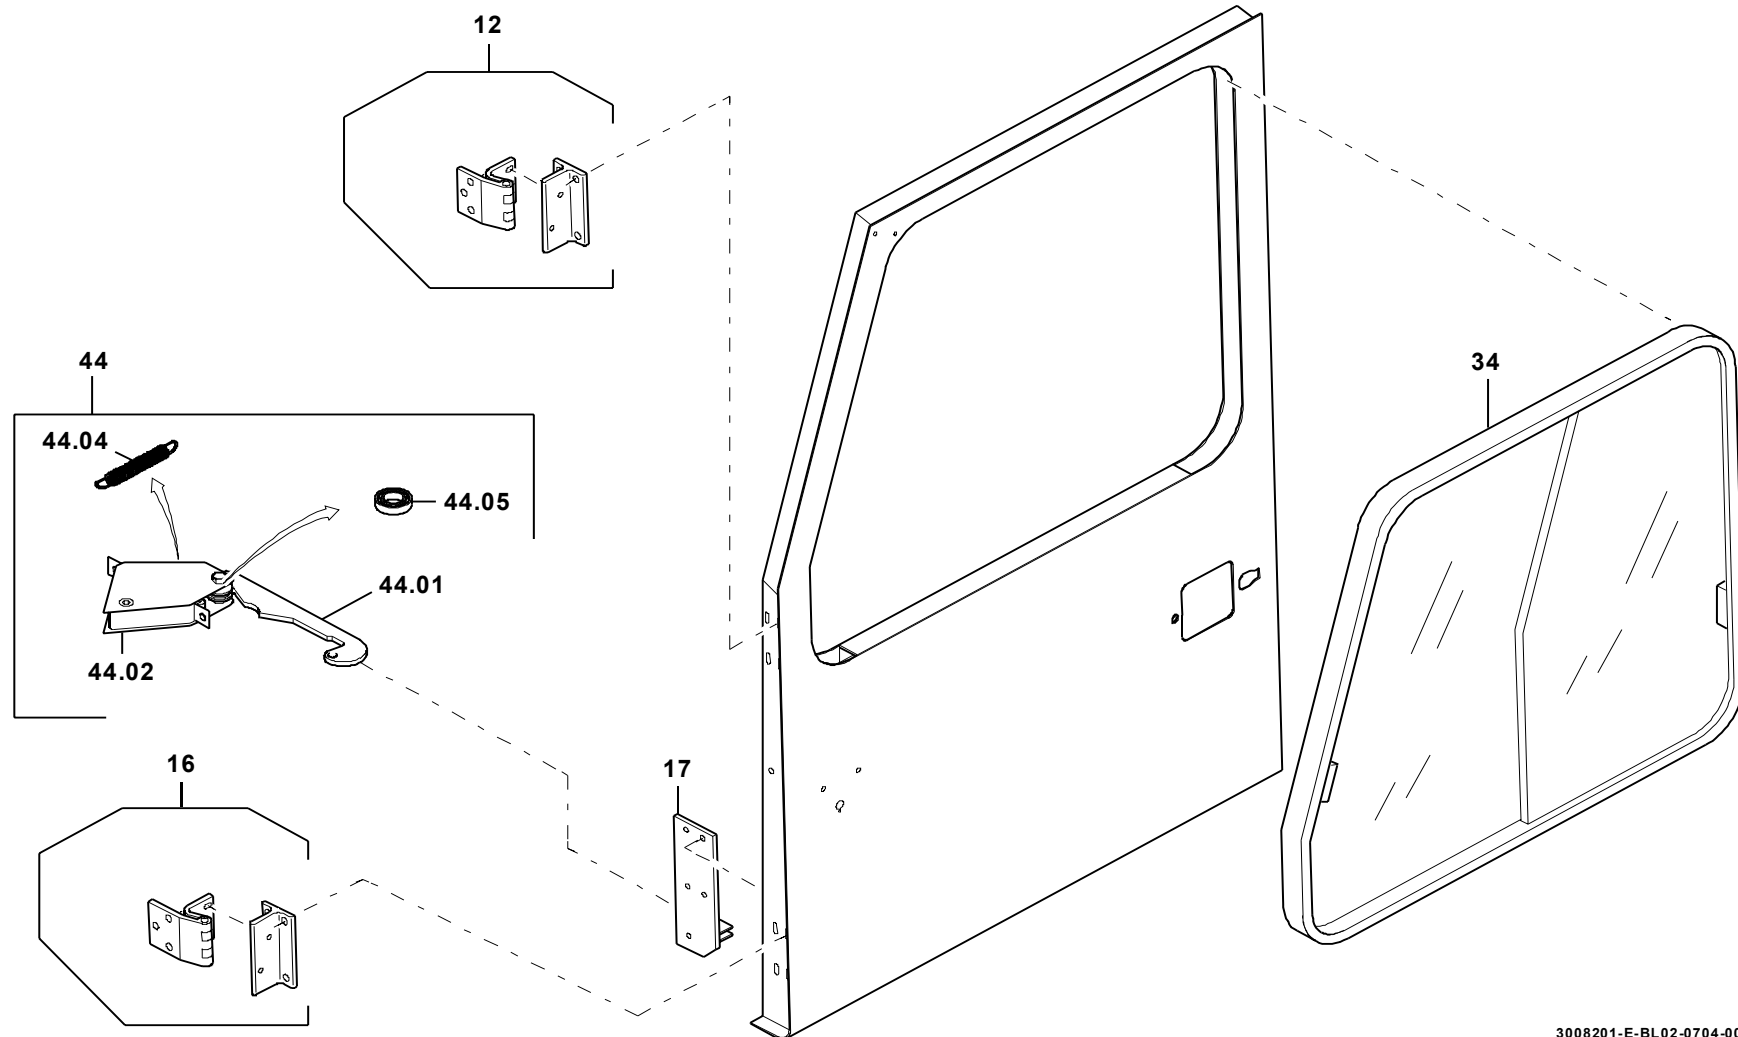

GROVE

TUER LINKS
DOOR, LEFT

BILDТАFEL
PICTORIAL DISPLAY

07.04

3008201-ETL E

2/2

**GMK 3050
BE 550
G 231**

3008201-E-BL02-0704-0000