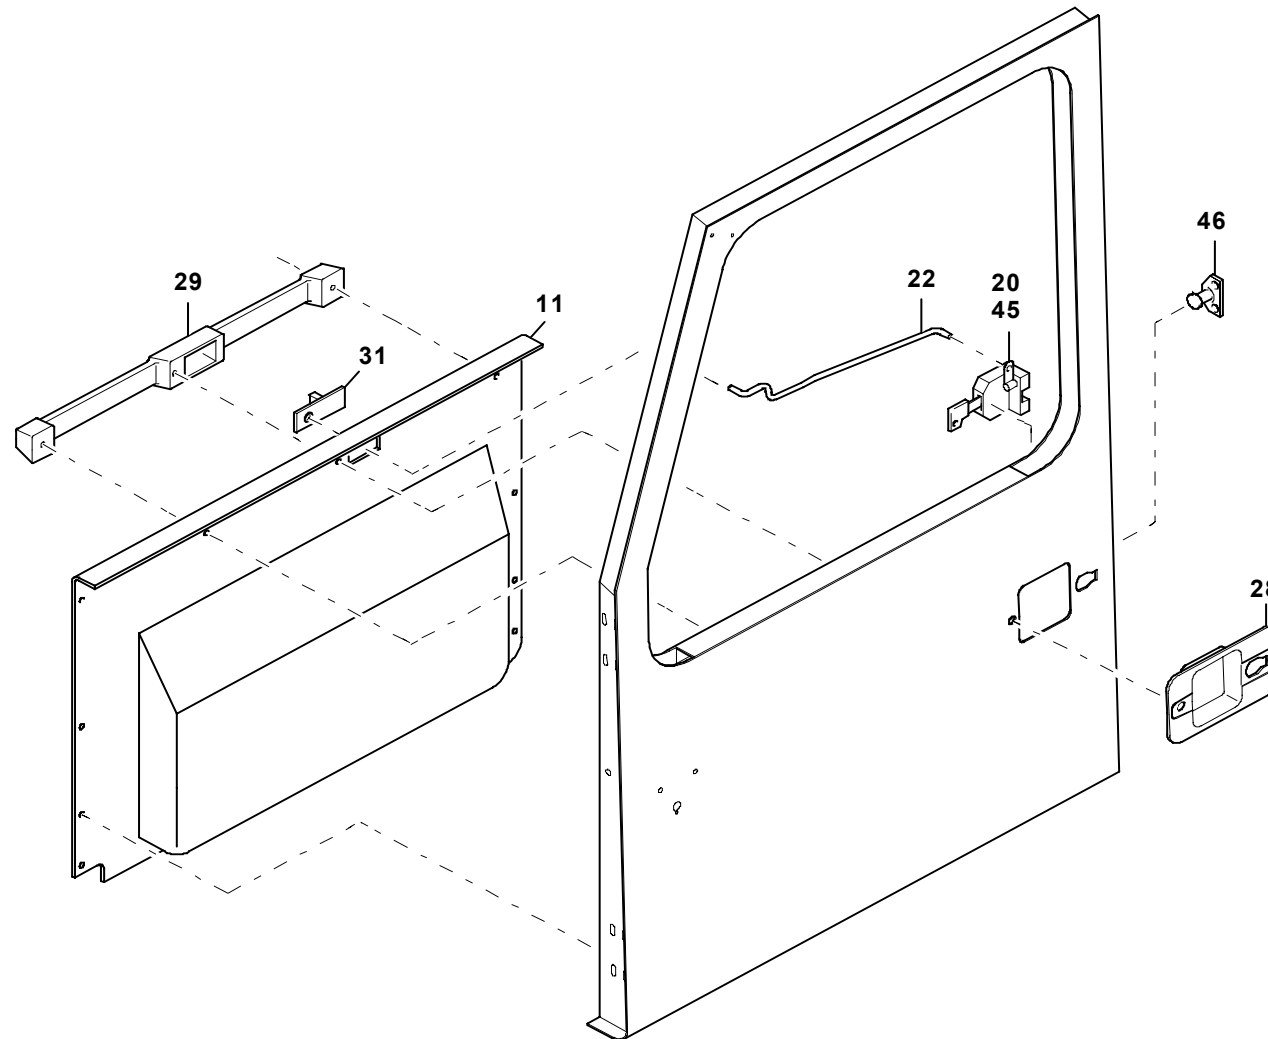

GROVETUER LINKS
DOOR, LEFTBILDTADEL
PICTORIAL DISPLAY**GMK 3050**
BE 550
G 231

07.04

3008201-ETL E

1/2

3008201-E-BL01-0704-0000

GROVETUER LINKS
DOOR, LEFTBILDТАFEL
PICTORIAL DISPLAY

07.04

3008201-ETL E